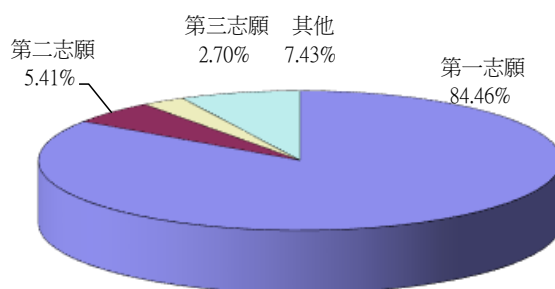

# 荔枝角天主教小學

【 2019-2020 年度中學學位分配 】 (24-07-2020 更新版)

學生升往以英文為主要教學語言的中學情況 (以下中學排名不分先後)

學校名稱	人數	學校名稱	人數
寶血會上智英文書院	17	長沙灣天主教英文中學	5
中華基督教會銘賢書院	6	聖母玫瑰書院	10
香港四邑商工總會黃棣珊紀念中學	2	德雅中學	10
瑪利諾神父教會學校	2	民生書院	1
聖芳濟書院	3	荃灣官立中學	2
天主教母佑會蕭明中學	2	保良局羅傑承(一九八三)中學	2
九龍真光中學	1	沙田培英中學	1
官立嘉道理爵士中學(西九龍)	1	基督教崇真中學	2
東華三院陳兆民中學	1	保良局顏寶玲書院	2
五旬節林漢光中學	1	賽馬會體藝中學	1
循道中學	1	元朗公立中學	1
聖言中學	3	聖保祿中學	1
聖保羅書院	2	旅港開平商會中學	1
協恩中學	2	伊利沙伯中學	2
聖公會林護紀念中學	3	真光女書院	2
其他：國內國際學校	1	總人數：	91

本校學生升往上述中學的百分率為 **61.5%**

學生獲派志願情況

志願次序	人數	首 3 志願 百分率
第一志願	125	92.6%
第二志願	8	
第三志願	4	
其 他	11	7.4%
本屆總人數	148	100%