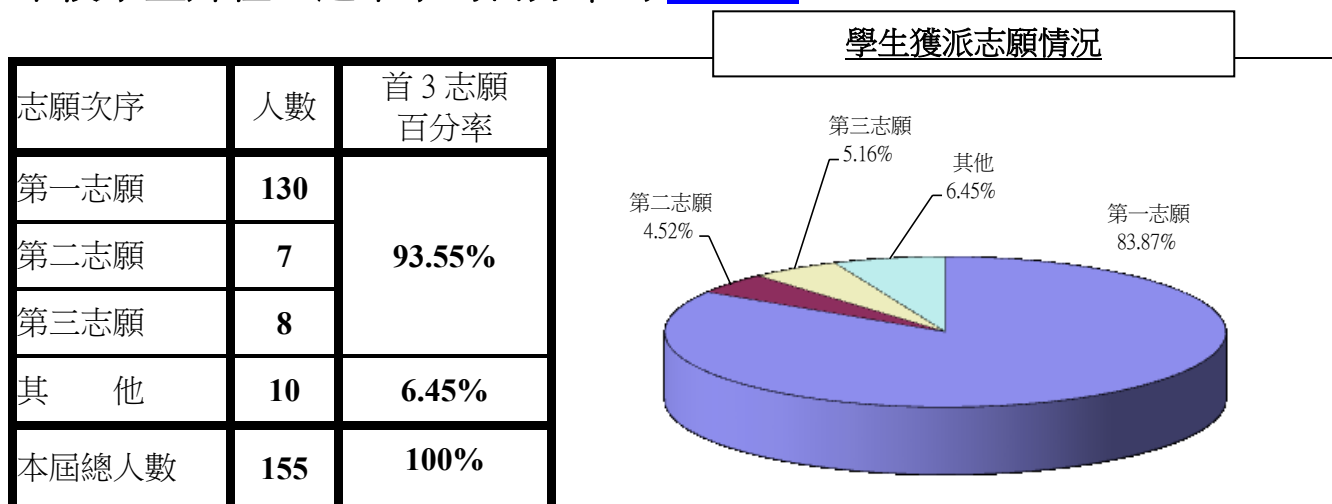

荔枝角天主教小學

【 2016-2017 年度中學學位分配 】

(17-08-2017 版)

學生升往以英文為主要教學語言的中學情況 (以下中學排名不分先後)

學校名稱	人數	學校名稱	人數
寶血會上智英文書院	14	長沙灣天主教英文中學	8
中華基督教會銘賢書院	10	聖母玫瑰書院	14
英華女學校	1	伊利沙伯中學	2
聖保祿學校	2	旅港開平商會中學	2
聖芳濟書院	2	中華基督教會銘基書院	2
香港四邑商工總會黃棣珊紀念中學	5	何明華會督銀禧中學	1
香港管理專業協會李國寶中學	1	德雅中學	12
啟思中學	1	基督教崇真中學	4
循道中學	1	保祿六世書院	1
聖若瑟英文書院	2	沙田崇真中學	1
天主教母佑會蕭明中學	2	五旬節林漢光中學	2
華仁書院(九龍)	1	華英中學	1
英華書院	1	荃灣官立中學	1
瑪利諾修院學校(中學部)	1	聖保羅男女中學	1
/	/	總人數：	96

本校學生升往上述中學的百分率為 **61.94%**

學生升往其他中學情況

學校名稱	人數	學校名稱	人數
佛教大雄中學	5	保良局唐乃勤初中書院	13
德貞女子中學	8	聖公會聖馬利亞堂莫慶堯中學	8
東華三院張明添中學	3	九龍工業中學	3
路德會協同中學	2	香島中學	2
佛教覺光法師中學	1	香港神託會培敦中學	1
九龍三育中學	1	世界龍岡學校劉皇發中學	1
中聖書院	1	馬鞍山聖若瑟中學	1
觀塘功樂官立中學	1	保良局姚連生中學	1
嶺南鍾榮光博士紀念中學	2	萬鈞教育機構匯知中學	1
鄧鏡波學校	1	仁濟醫院第二中學	1
九龍真光中學	1	中華基督教會燕京書院	1
/	/	總人數：	59